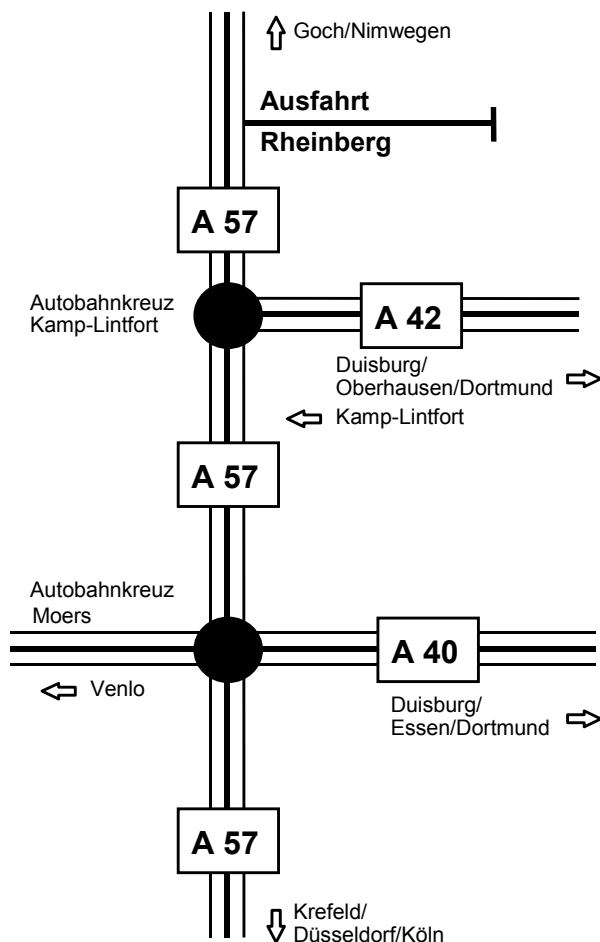

IHR WEG ZU UNS

Anreise mit dem Auto

• Über die A 57:

Aus Richtung Köln kommend fahren Sie in Richtung Nimwegen bis **Abfahrt Rheinberg**.

An der Ampel **geradeaus** in Richtung Gewerbegebiet Süd fahren. Dem Straßenverlauf für ca. 2,5 km bis zum Kreisverkehr folgen, dort die zweite Ausfahrt nach **links** Richtung Millingen nehmen.

Der Straße für ca. 1,2 km bis zum nächsten Kreisverkehr folgen, dort die dritte Ausfahrt nach **links** Richtung Kamp-Lintfort nehmen

KSR liegt nach weiteren 700 Metern auf der linken Seite.

• Über die A 42:

Aus dem Ruhrgebiet kommend bis zum Autobahnkreuz Kamp-Lintfort. Dann auf die A 57 wechseln in Richtung Goch/Nimwegen. Ab hier wie oben beschrieben.

• Über die A 3:

Aus Richtung Köln kommend bis zum Autobahnkreuz Duisburg-Kaiserberg und dort auf die A 40 Richtung Venlo fahren.

Am Autobahnkreuz Moers auf die A 57 Richtung Goch/Nimwegen wechseln. Ab dann wie oben beschrieben.

Anreise mit der Bahn

Vom Hauptbahnhof Duisburg über Moers – Rheinberg zum Bahnhof Millingen. Von dort sind es bis zu KSR ca. 1,5 km.